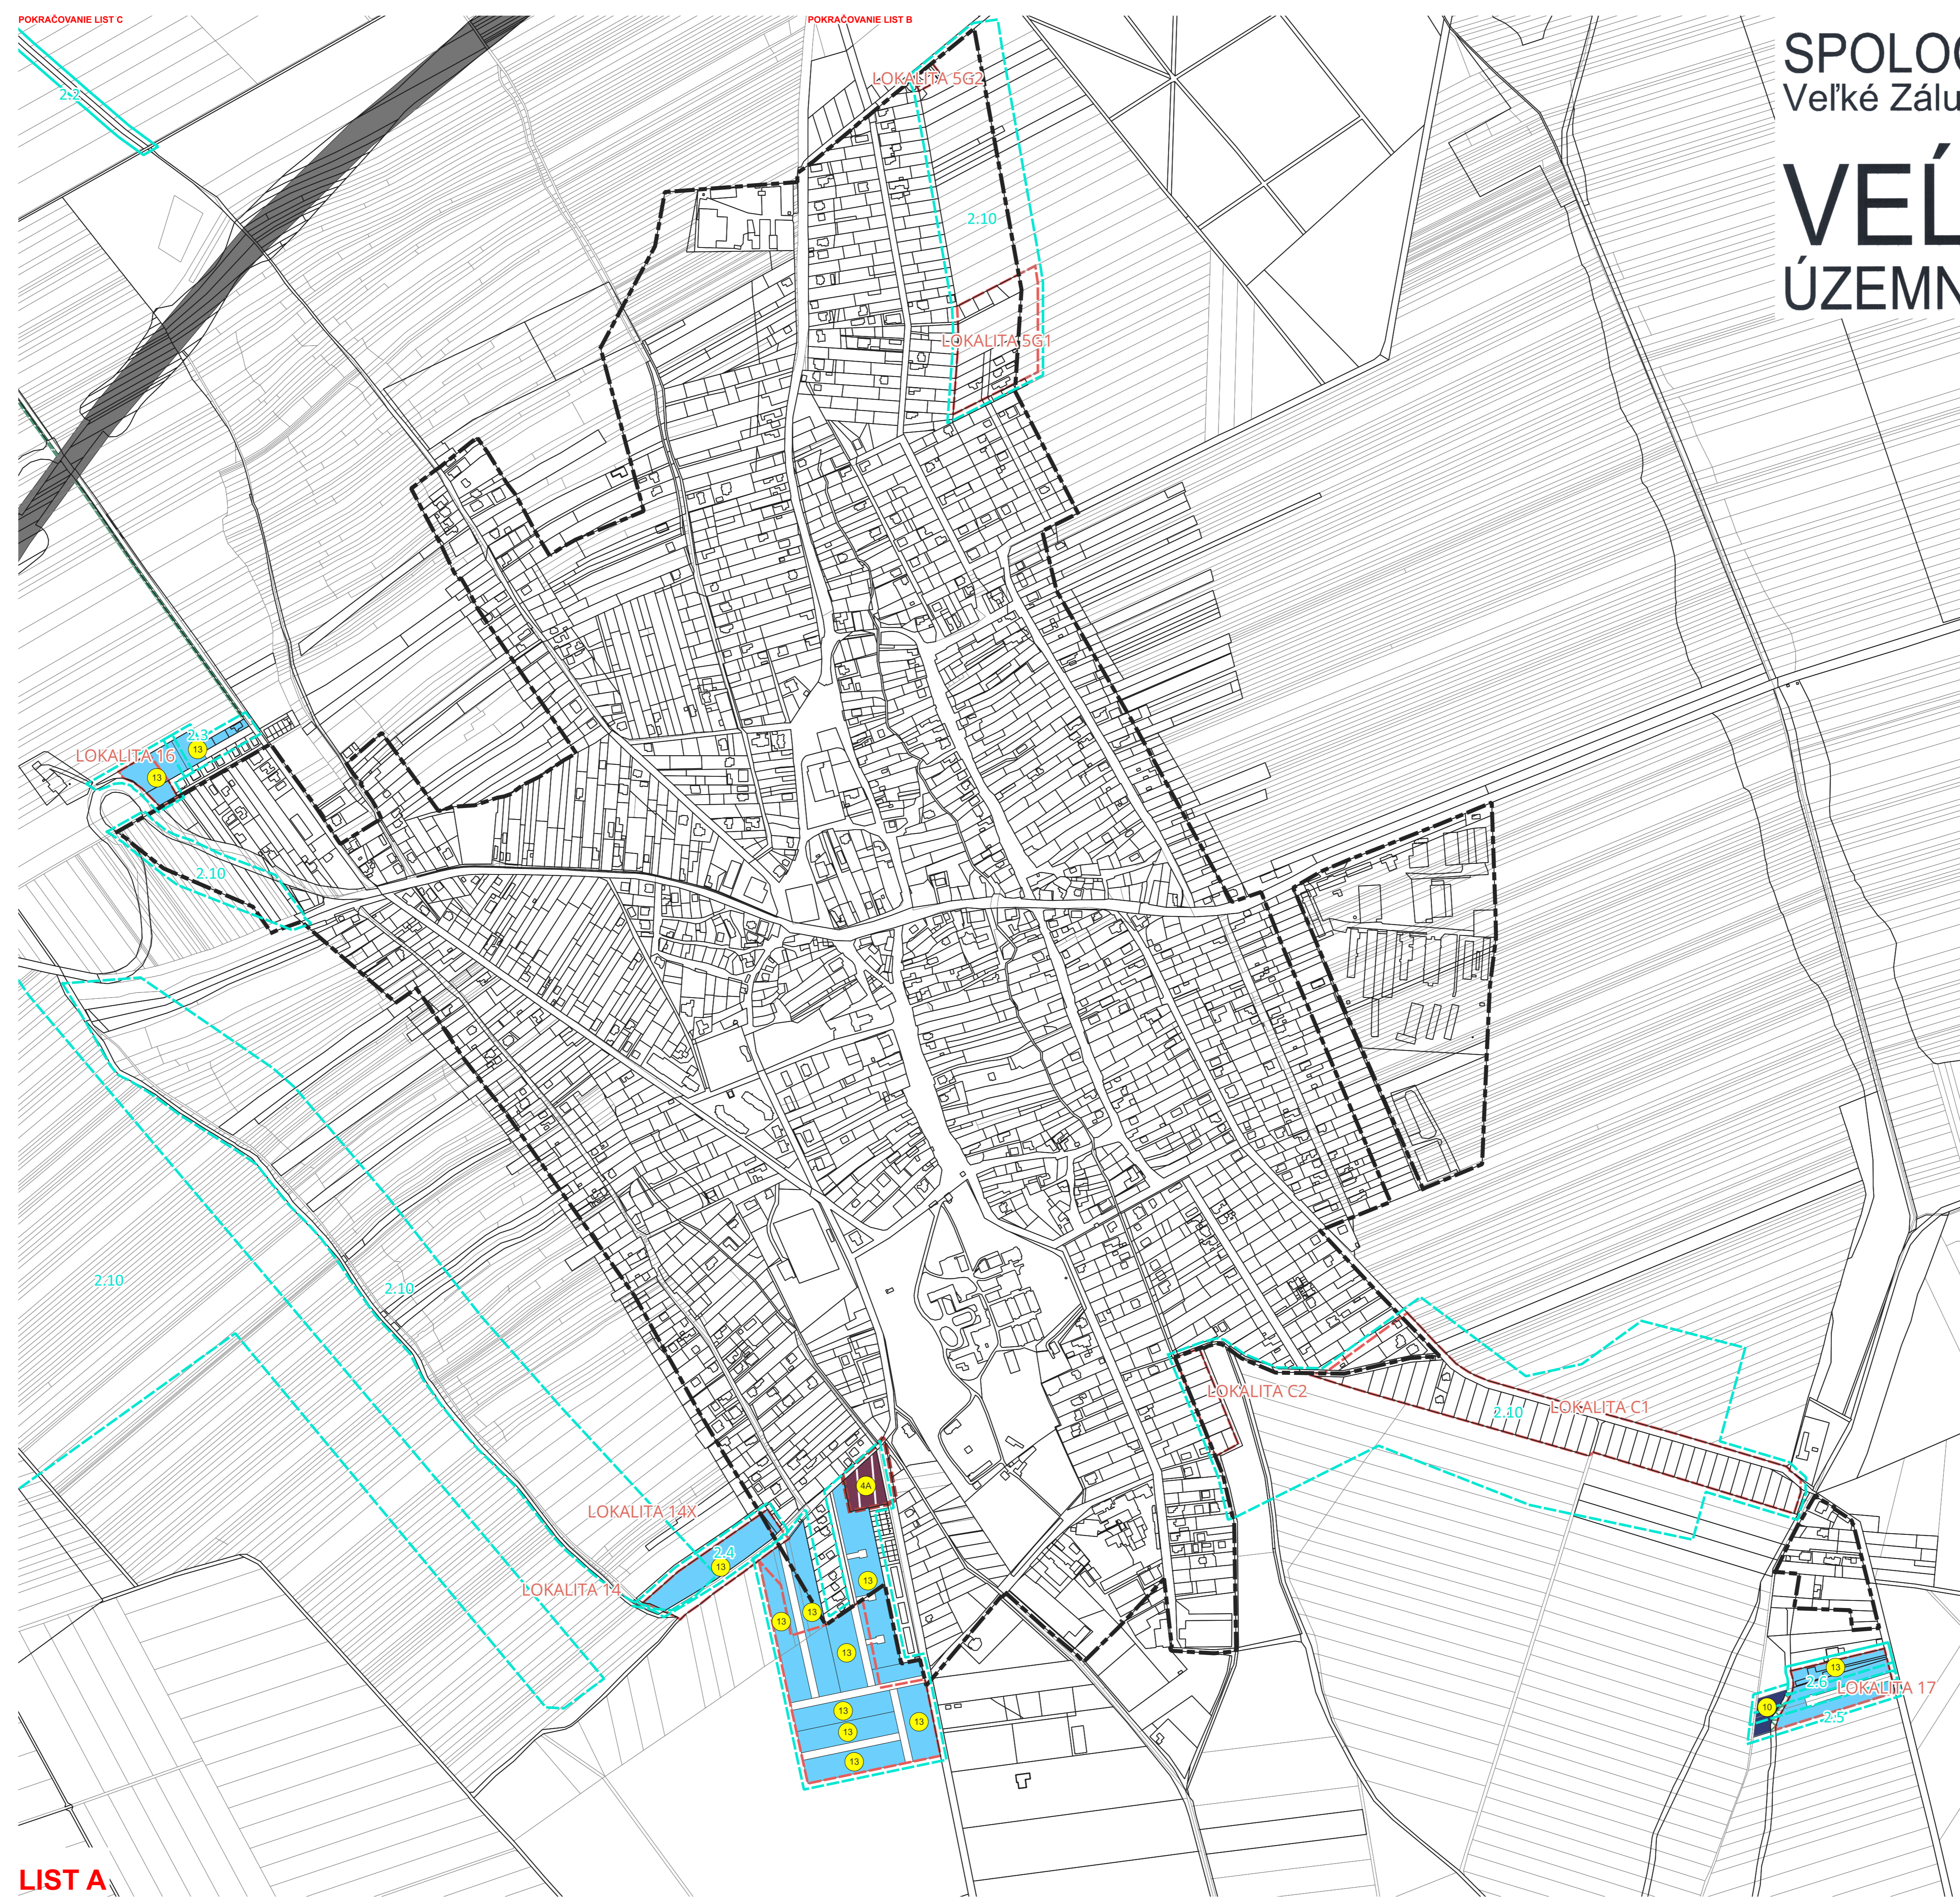

VEĽKÉ ZÁLUŽIE

ÚZEMNÝ PLÁN OBCE /ÚPN-O/

LIST B

LIST C

LIST A

■ ZÁSTAVBA REKREÁCIA INDIVIDUÁLNA

OBSTARÁVATEĽ: OBEC VEĽKÉ ZÁLUŽIE
SPRACOVATEĽ: ING. ARCH. MILAN ČSANDA
AUTORIZOVANÝ ARCHITEKT, SKA REG. Č.: 1121 AA
SPOLUPRÁCA: ING. LUCIA MELUŠOVÁ
NÁZOV: **ZMENY A DOPLNKY 2**
DÁTUM: MAREC 2026
1B - ZAD2 ÚPN O VEĽKÉ ZÁLUŽIE