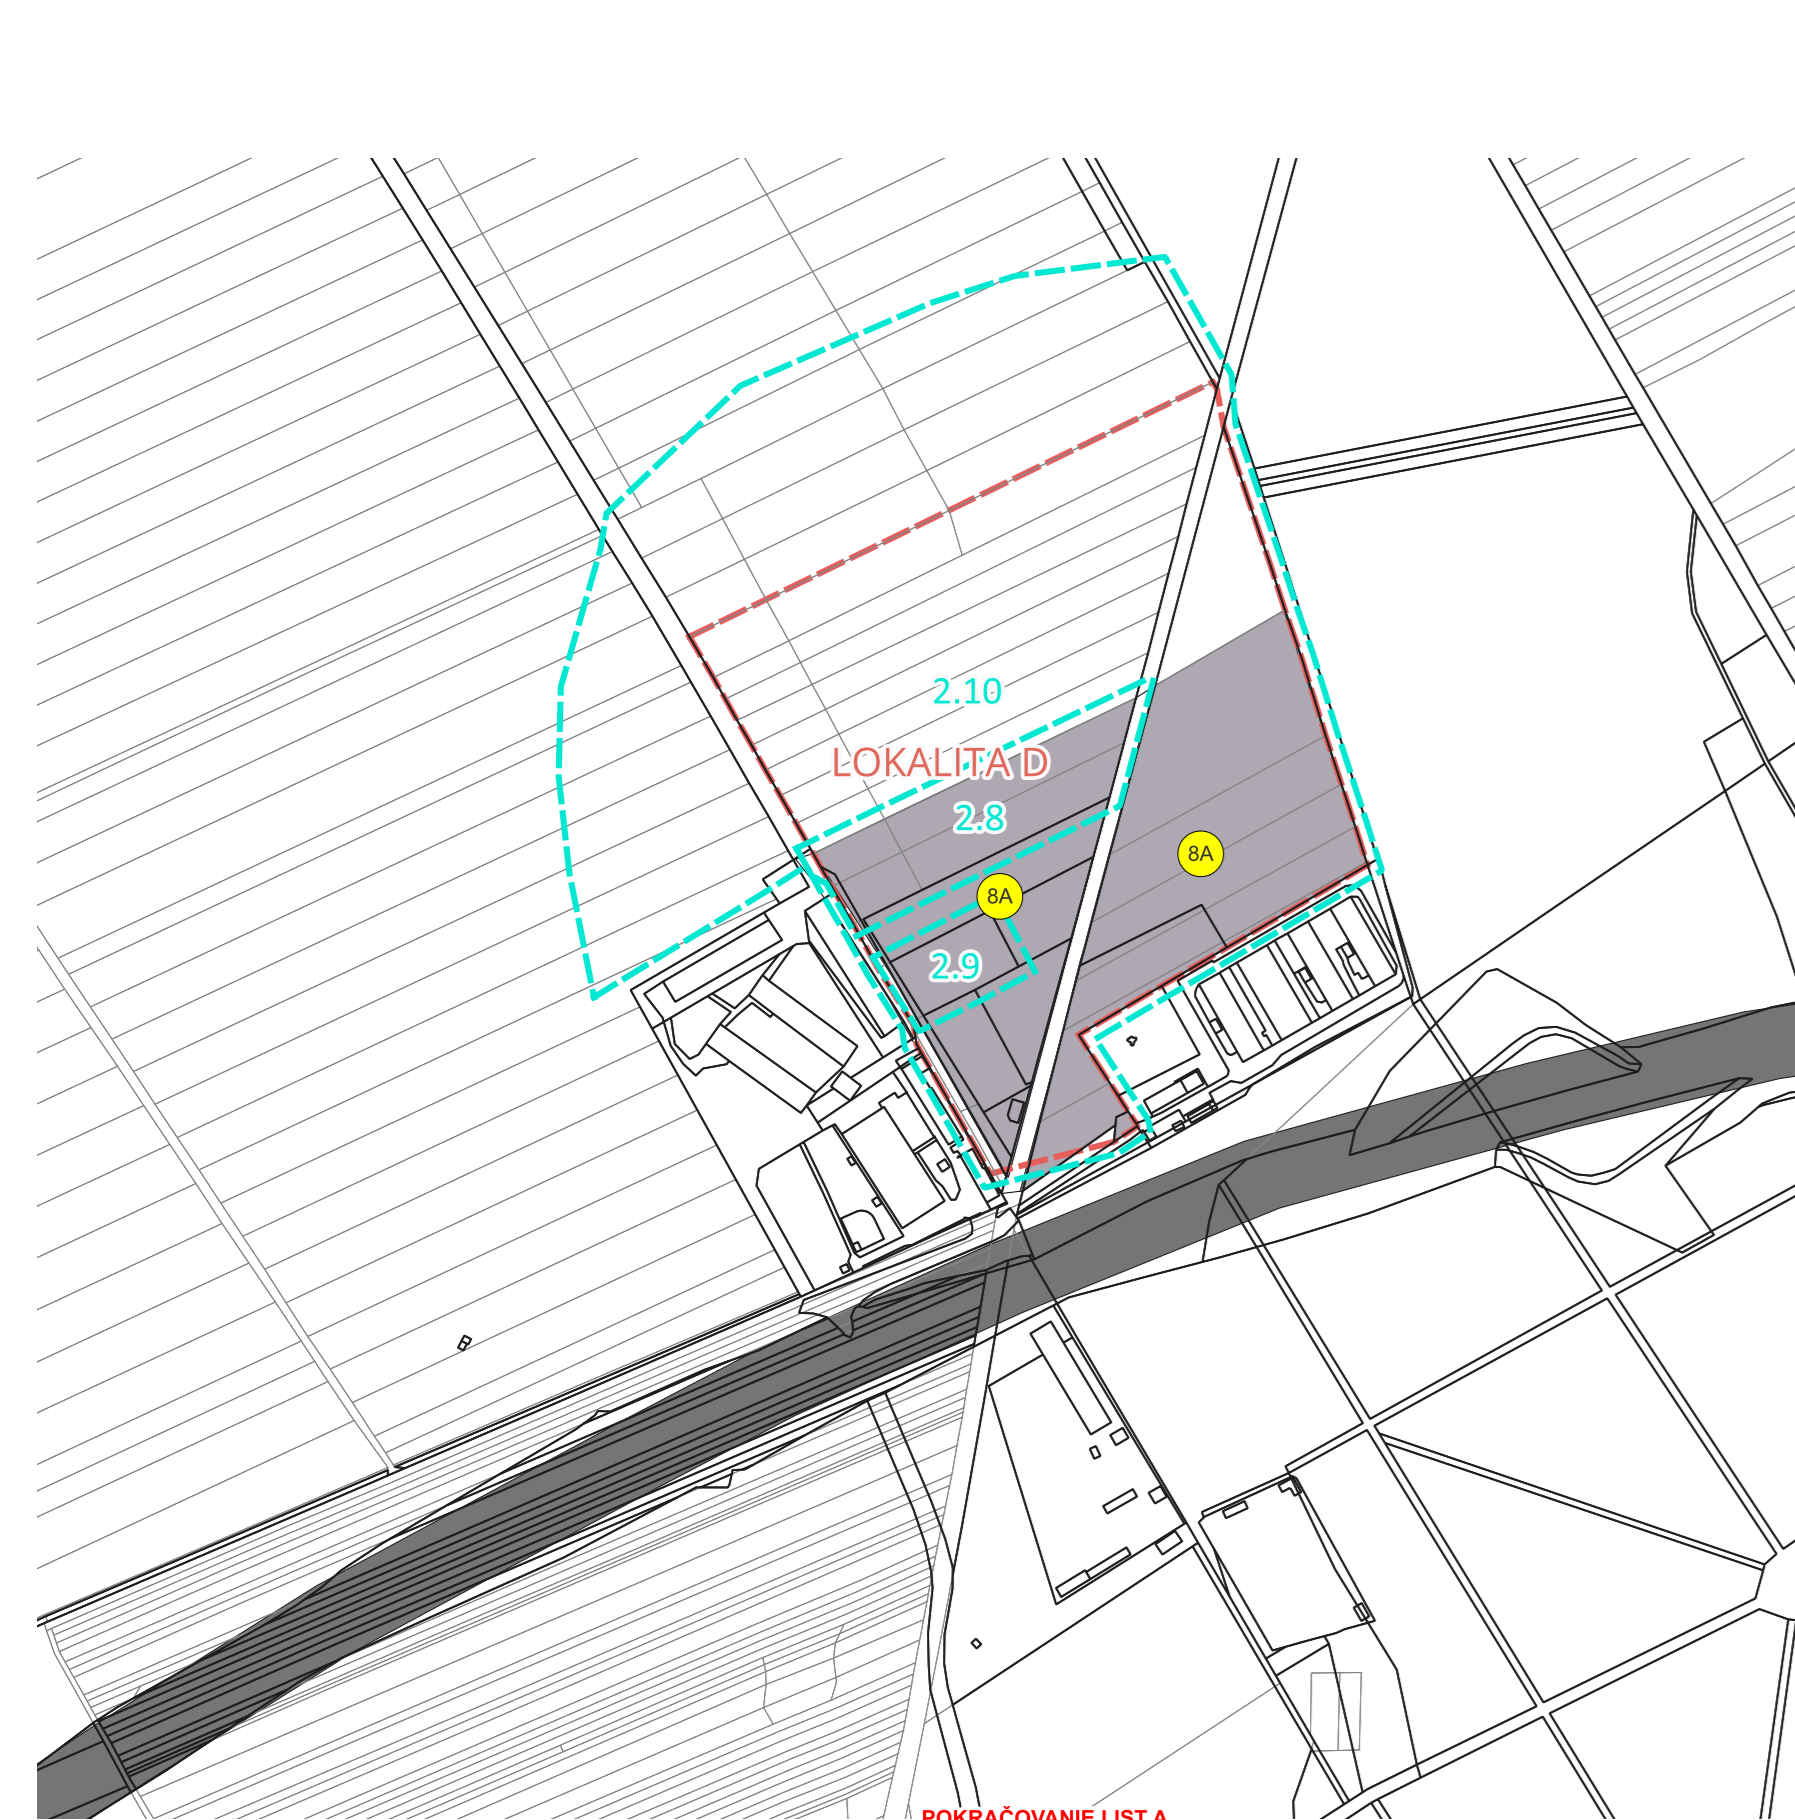

VEĽKÉ ZÁLUŽIE

ÚZEMNÝ PLÁN OBCE /ÚPN-O/

LIST B

LIST C

LIST A

■ ZÁSTAVBA REKREÁCIA INDIVIDUÁLNA

OBSTARÁVATEĽ: OBEC VEĽKÉ ZÁLUŽIE
SPRACOVATEĽ: ING. ARCH. MILAN ČSANDA
AUTORIZOVANÝ ARCHITEKT, SKA REG. Č.: 1121 AA
SPOLUPRÁCA: ING. LUCIA MELUŠOVÁ
NÁZOV: **ZMENY A DOPLNKY 2**
DÁTUM: MAREC 2026
1B - ZAD2 ÚPN O VEĽKÉ ZÁLUŽIE