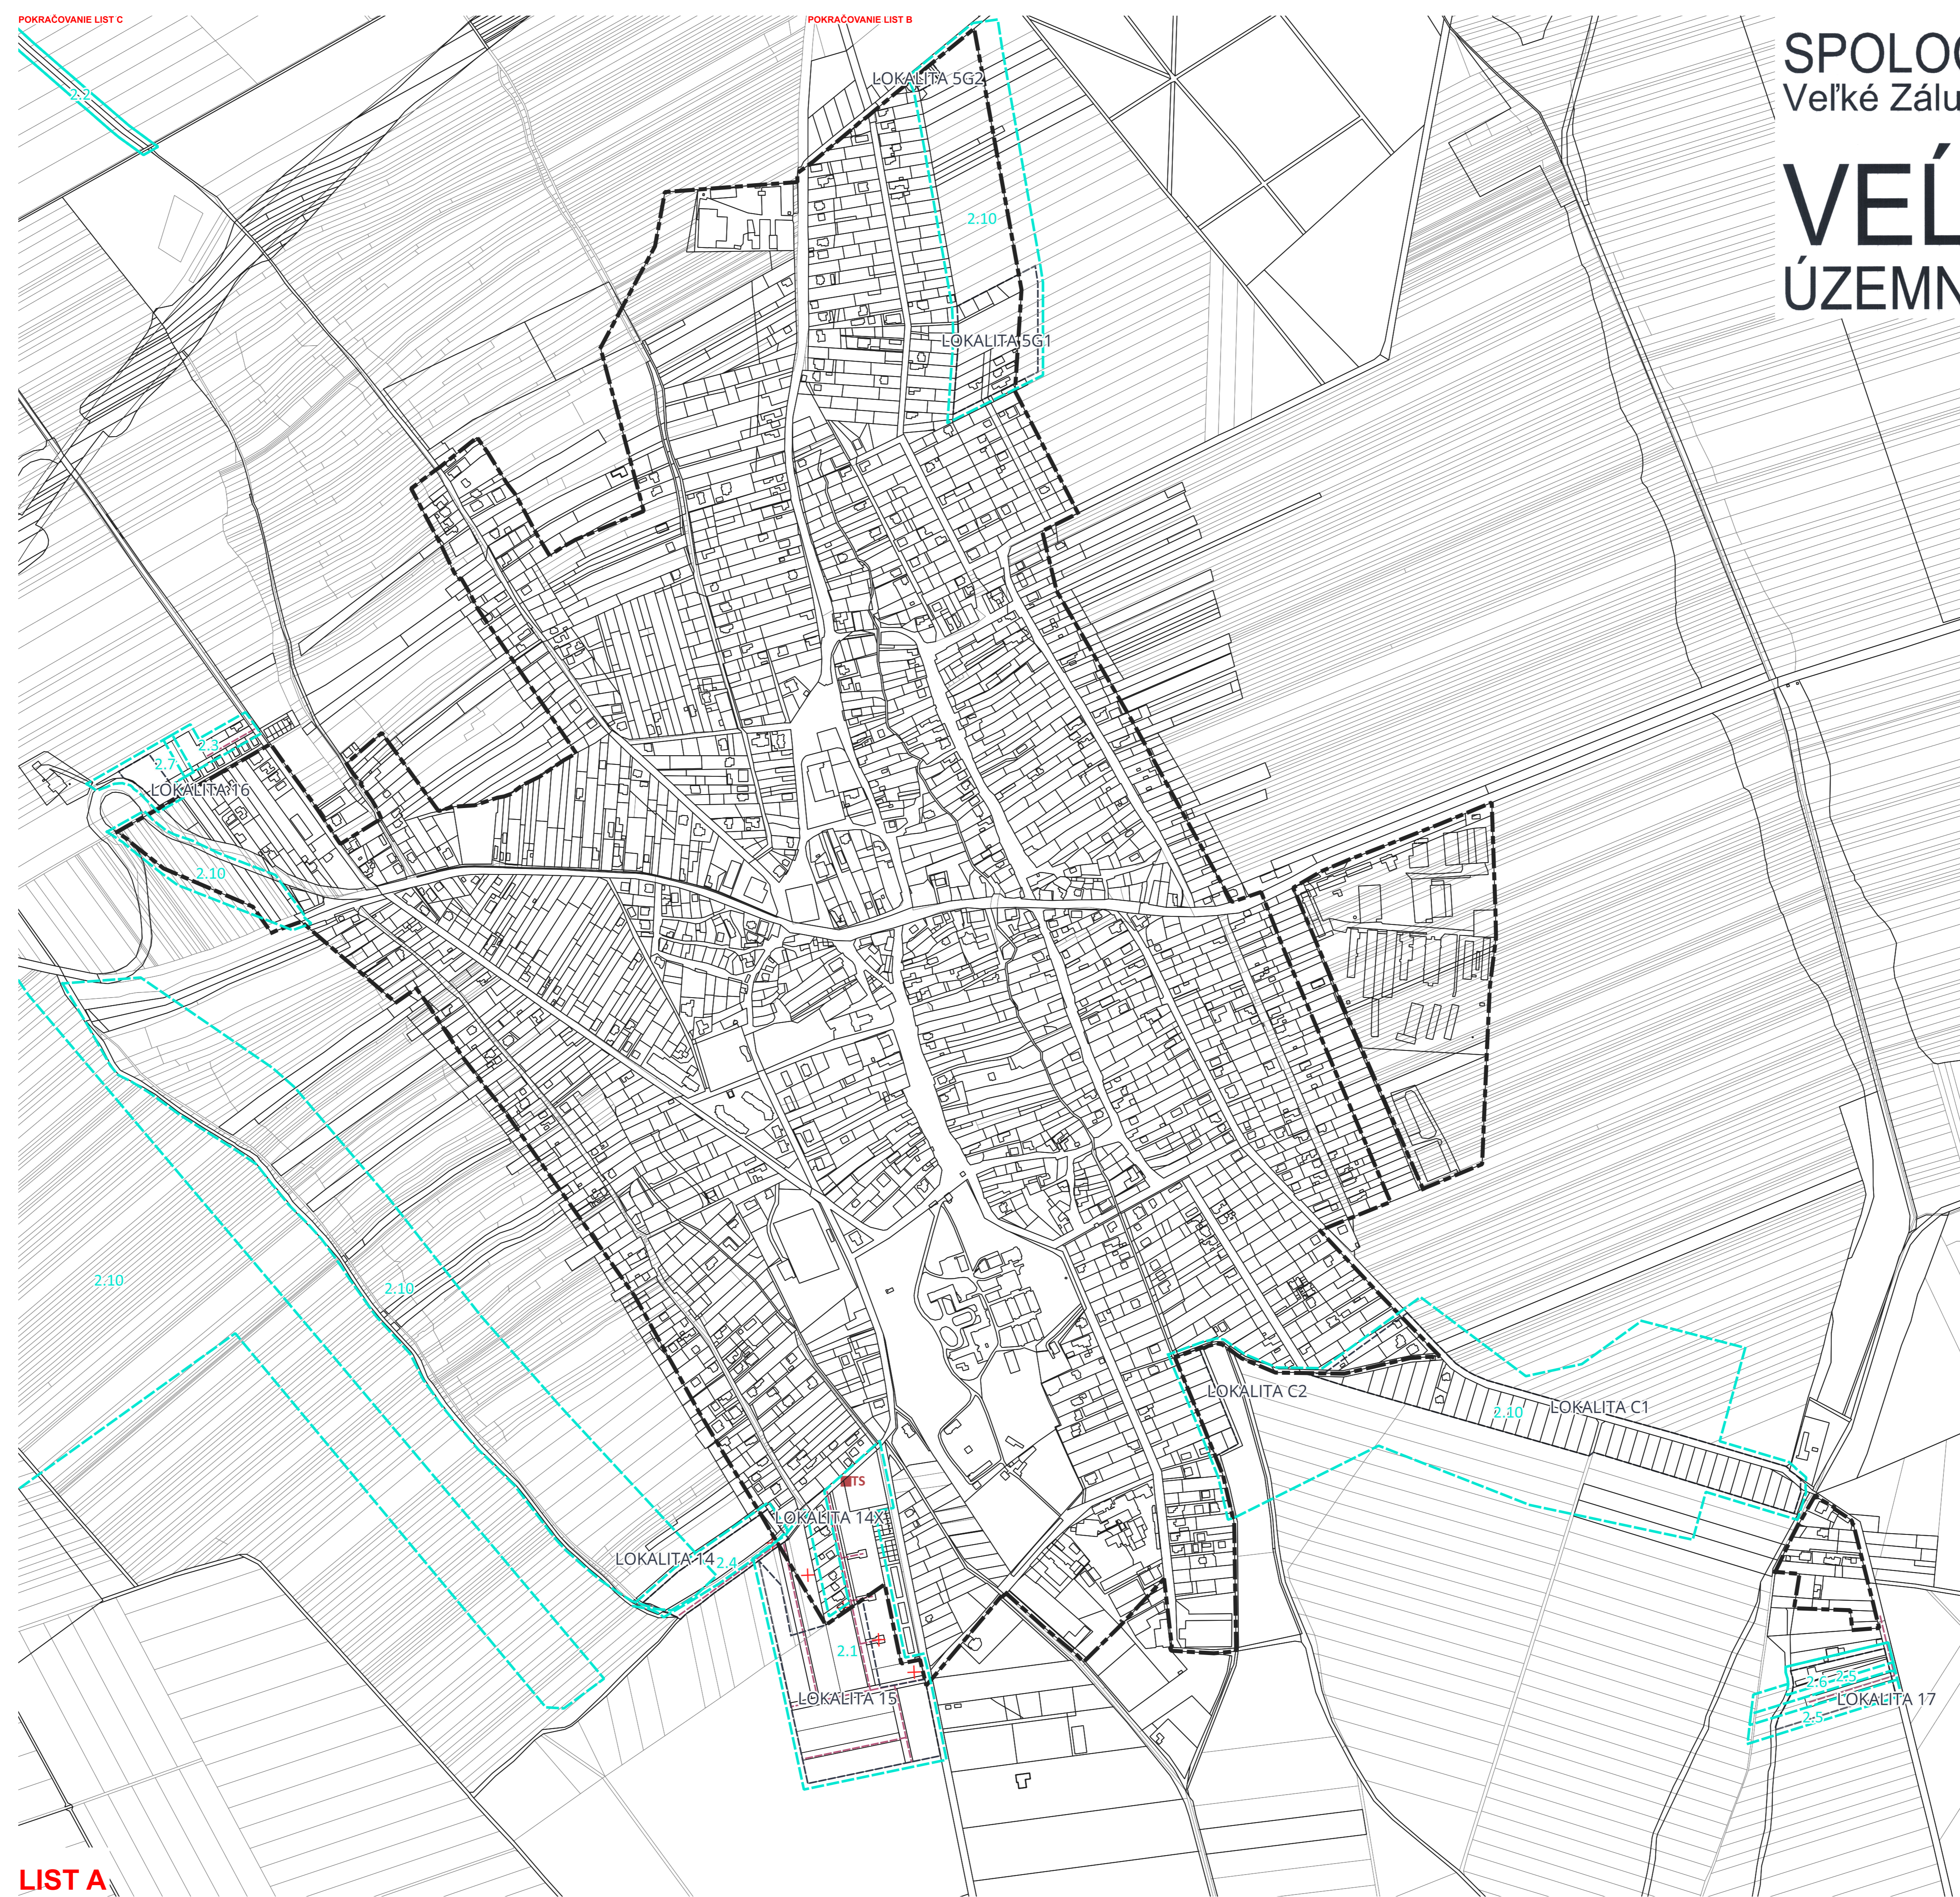

VEĽKÉ ZÁLUŽIE

ÚZEMNÝ PLÁN OBCE /ÚPN-O/

LIST B

LIST C

LIST A

OBSTARÁVATEĽ: OBEC VEĽKÉ ZÁLUŽIE
SPRACOVATEĽ: ING. ARCH. MILAN ČSANDA
AUTORIZOVANÝ ARCHITEKT, SKA REG. Č.: 1121 AA
SPOLUPRÁCA: ING. LUCIA MELUŠOVÁ
NÁZOV: **ZMENY A DOPLNKY 2**
DÁTUM: MAREC 2026
3B - ZAD2 UPNO VEĽKÉ ZÁLUŽIE